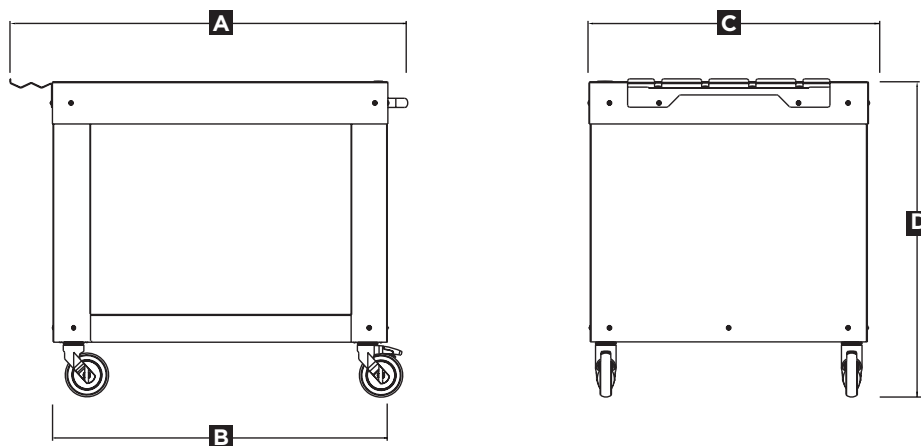

ALFA

PIZZA

**TAVOLO
MULTIFUNZIONE**

ACTAVO - 100 - NER

nero

**SCHEDA TECNICA / TECHNICAL SPECIFICATION****MISURE / DIMENSIONS****A** 117,5 cm /
46,3 in**B** 100 cm /
39,3 in**C** 80 cm /
31,5 in**D** 89,5 cm /
35,2 in**CARATTERISTICHE TECNICHE / TECHNICAL DETAILS**

Peso <i>Weight</i>	50 kg 110 lbs	Materiali utilizzati <i>Used material</i>	lamiera ferro, acciaio inox, legno Iroko <i>iron sheet, stainless steel, Iroko wood</i>
Area piano di lavoro <i>Working floor area</i>	0,8 m ² 1240 in ²	Dim. piano di lavoro <i>Working floor dim.</i>	100 x 80 cm 39,3 x 31,5 in

MONTAGGIO E COMPONENTI / ASSEMBLY AND PARTS LIST

	CODICE	N°	DESCRIZIONE
a	BAS-03-0055	1	PORTAPALE TAVOLO
b	BAS-03-0050	1	PIANO DI LAVORO
c	BAS-03-0053	1	LATERALE SINISTRO
d	BAS-03-0099	1	RIPIANO INFERIORE
e	D14RUOT-125G	2	RUOTE GIREVOLI SENZA FRENO
f	D14MANI-400	1	MANIGLIONE
g	BAS-03-0054	1	LATERALE DESTRO
h	D14RUOT-125FR	2	RUOTE GIREVOLI CON FRENO

**IMBALLO / PACKAGING**

L	105,5 cm	W	41,5 in
P	85,5 cm	D	33,7 in
H	27 cm	H	10,6 in
Peso	80 kg	Weight	lbs 176

Materiali di confezionamento: cassa in legno.**Packaging material:** wood crate.