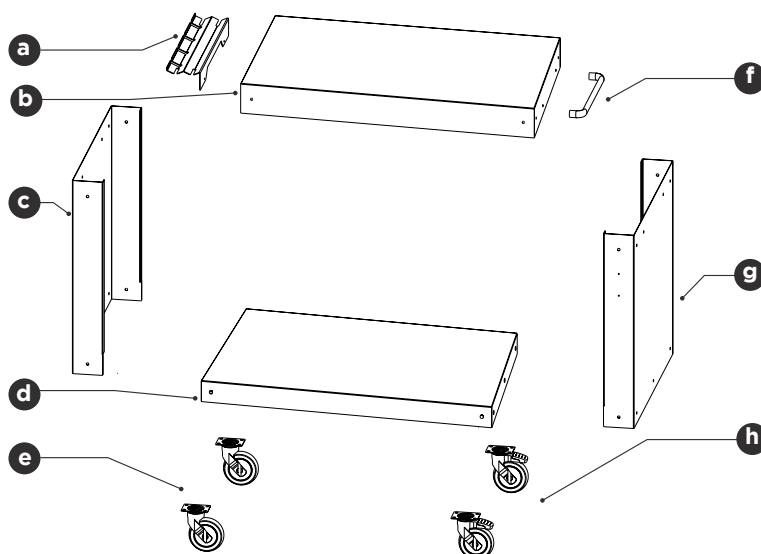

ALFA

PIZZA

**TAVOLO
MULTIFUNZIONE**

ACTAVO - 100 - NER

nero

**SCHEDA TECNICA / TECHNICAL SPECIFICATION****MISURE / DIMENSIONS****A** 117,5 cm /
46,3 in**B** 100 cm /
39,3 in**C** 80 cm /
31,5 in**D** 89,5 cm /
35,2 in**CARATTERISTICHE TECNICHE / TECHNICAL DETAILS**

Peso <i>Weight</i>	50 kg 110 lbs	Materiali utilizzati <i>Used material</i>	lamiera ferro, acciaio inox, legno Iroko <i>iron sheet, stainless steel, Iroko wood</i>
Area piano di lavoro <i>Working floor area</i>	0,8 m ² 1240 in ²	Dim. piano di lavoro <i>Working floor dim.</i>	100 x 80 cm 39,3 x 31,5 in

MONTAGGIO E COMPONENTI / ASSEMBLY AND PARTS LIST

	CODICE	N°	DESCRIZIONE
a	BAS-03-0055	1	PORTAPALE TAVOLO
b	BAS-03-0050	1	PIANO DI LAVORO
c	BAS-03-0053	1	LATERALE SINISTRO
d	BAS-03-0099	1	RIPIANO INFERIORE
e	D14RUOT-125G	2	RUOTE GIREVOLI SENZA FRENO
f	D14MANI-400	1	MANIGLIONE
g	BAS-03-0054	1	LATERALE DESTRO
h	D14RUOT-125FR	2	RUOTE GIREVOLI CON FRENO

**IMBALLO / PACKAGING**

L	105,5 cm	W	41,5 in
P	85,5 cm	D	33,7 in
H	27 cm	H	10,6 in
Peso	80 kg	Weight	lbs 176

Materiali di confezionamento: cassa in legno.**Packaging material:** wood crate.