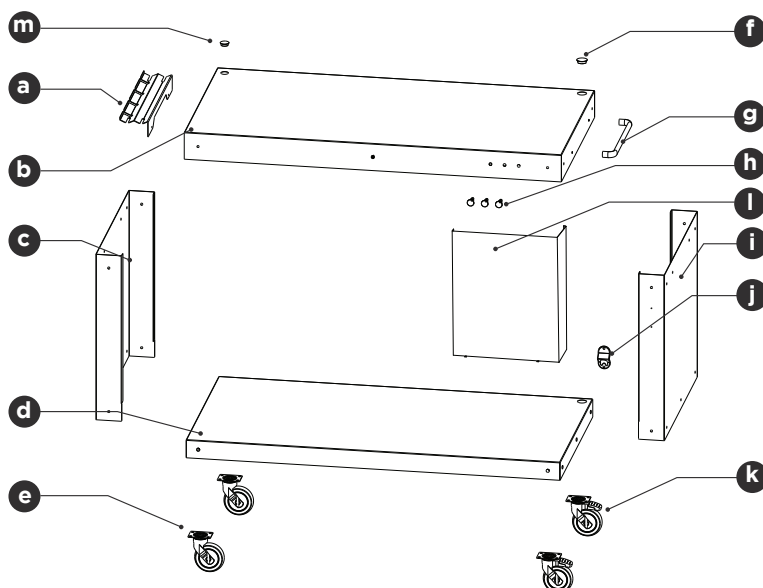

ALFA
PIZZA

**TAVOLO
MULTIFUNZIONE**

ACTAVO - NER

nero

SCHEDA TECNICA / TECHNICAL SPECIFICATION

MISURE / DIMENSIONS

CARATTERISTICHE TECNICHE / TECHNICAL DETAILS

Peso <i>Weight</i>	79 kg 174 lbs	Materiali utilizzati <i>Used material</i>	lamiera ferro, acciaio inox, legno Iroko <i>iron sheet, stainless steel, Iroko wood</i>
Area piano di lavoro <i>Working floor area</i>	1,44 m ² 2230 in ²	Dim. piano di lavoro <i>Working floor dim.</i>	160 x 90 cm 63 x 35,4 in

MONTAGGIO E COMPONENTI / ASSEMBLY AND PARTS LIST

CODICE	N°	DESCRIZIONE
a	BAS-03-0055	1 PORTAPALE TAVOLO
b	BAS-03-0050	1 PIANO DI LAVORO
c	BAS-03-0051	1 LATERALE SINISTRO
d	BAS-03-0052	1 RIPIANO INFERIORE
e	D14RUOT-125G	2 RUOTE GIREVOLI SENZA FRENO
f	TAPPO TFLN51	1 TAPPO NERO GRANDE
g	D14MANI-400	1 MANIGLIONE
h	D14APPE-M10	3 APPENDINI
i	BAS-03-0061	1 LATERALE DESTRO
j	D14APRI-BOTT	1 APRIBOTTIGLIE
k	D14RUOT-125FR	2 RUOTE GIREVOLI CON FRENO
l	BAS-03-0089	1 CARTER BOMBOLA
m	TAPPO TFLN38	1 TAPPO NERO PICCOLO

IMBALLO / PACKAGING

L	166 cm	W	65,3 in
P	96 cm	D	37,8 in
H	35 cm	H	13,8 in
Peso	131 kg	Weight	289 lbs

Materiali di confezionamento: cassa in legno.

Packaging material: wood crate.