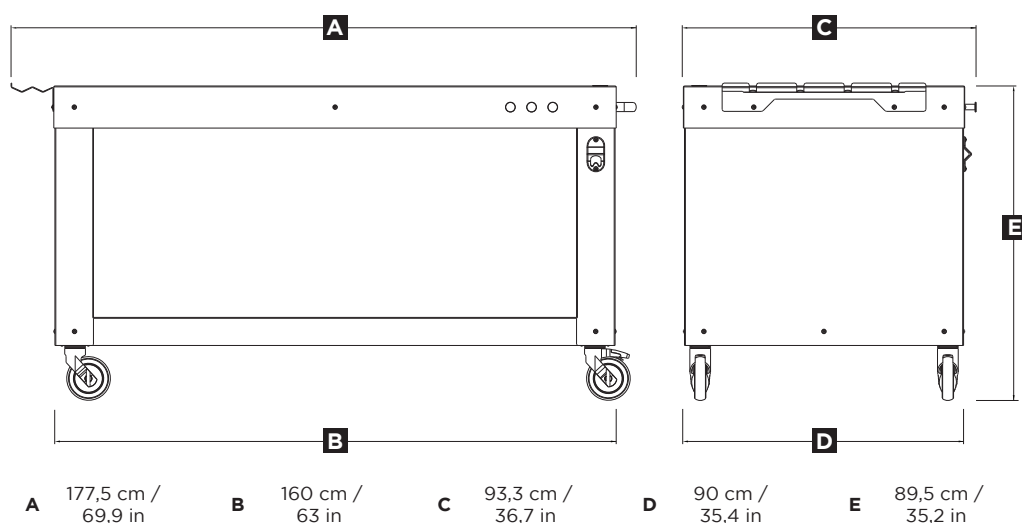

ALFA
PIZZA

**TAVOLO
MULTIFUNZIONE**

ACTAVO - NER

nero

SCHEDA TECNICA / TECHNICAL SPECIFICATION

MISURE / DIMENSIONS

CARATTERISTICHE TECNICHE / TECHNICAL DETAILS

Peso <i>Weight</i>	79 kg 174 lbs	Materiali utilizzati <i>Used material</i>	lamiera ferro, acciaio inox, legno Iroko <i>iron sheet, stainless steel, Iroko wood</i>
Area piano di lavoro <i>Working floor area</i>	1,44 m ² 2230 in ²	Dim. piano di lavoro <i>Working floor dim.</i>	160 x 90 cm 63 x 35,4 in

MONTAGGIO E COMPONENTI / ASSEMBLY AND PARTS LIST

CODICE	N°	DESCRIZIONE
a	BAS-03-0055	1 PORTAPALE TAVOLO
b	BAS-03-0050	1 PIANO DI LAVORO
c	BAS-03-0051	1 LATERALE SINISTRO
d	BAS-03-0052	1 RIPIANO INFERIORE
e	D14RUOT-125G	2 RUOTE GIREVOLI SENZA FRENO
f	TAPPO TFLN51	1 TAPPO NERO GRANDE
g	D14MANI-400	1 MANIGLIONE
h	D14APPE-M10	3 APPENDINI
i	BAS-03-0061	1 LATERALE DESTRO
j	D14APRI-BOTT	1 APRIBOTTIGLIE
k	D14RUOT-125FR	2 RUOTE GIREVOLI CON FRENO
l	BAS-03-0089	1 CARTER BOMBOLA
m	TAPPO TFLN38	1 TAPPO NERO PICCOLO

IMBALLO / PACKAGING

L	166 cm	W	65,3 in
P	96 cm	D	37,8 in
H	35 cm	H	13,8 in
Peso	131 kg	Weight	289 lbs

Materiali di confezionamento: cassa in legno.

Packaging material: wood crate.