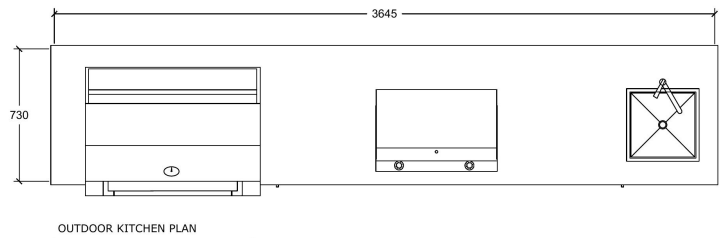

DESIGN CONSIDERATIONS:

- Peinture Électrostatique: Onyx
- Modèle de Poignées: Stainless Steel
- Panneaux d'Extrémités: 730mm
- Panneaux Arrières Incluent: Oui
- Épaisseur du Comptoir: 19mm
- Équipement: Bull Brahma Grill, Plancha 55, Lavabo
- Type de Gas: NG ou Propane