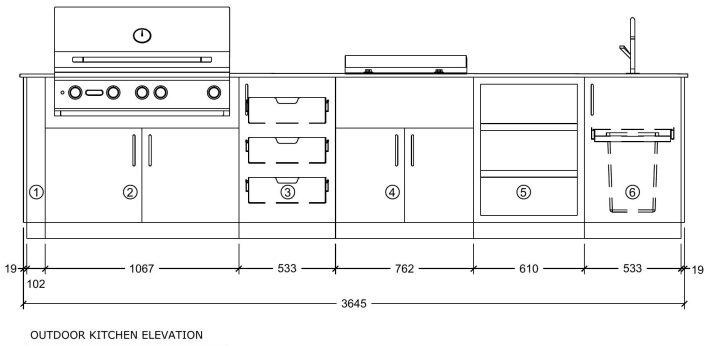

DESIGN CONSIDERATIONS:

- Peinture Électrostatique: Onyx
- Modèle de Poignées: Stainless Steel
- Panneaux d'Extrémités: 730mm
- Panneaux Arrières Incluent: Oui
- Épaisseur du Comptoir: 19mm
- Équipement: Bull Brahma Grill, Plancha 55, Lavabo
- Type de Gas: NG ou Propane