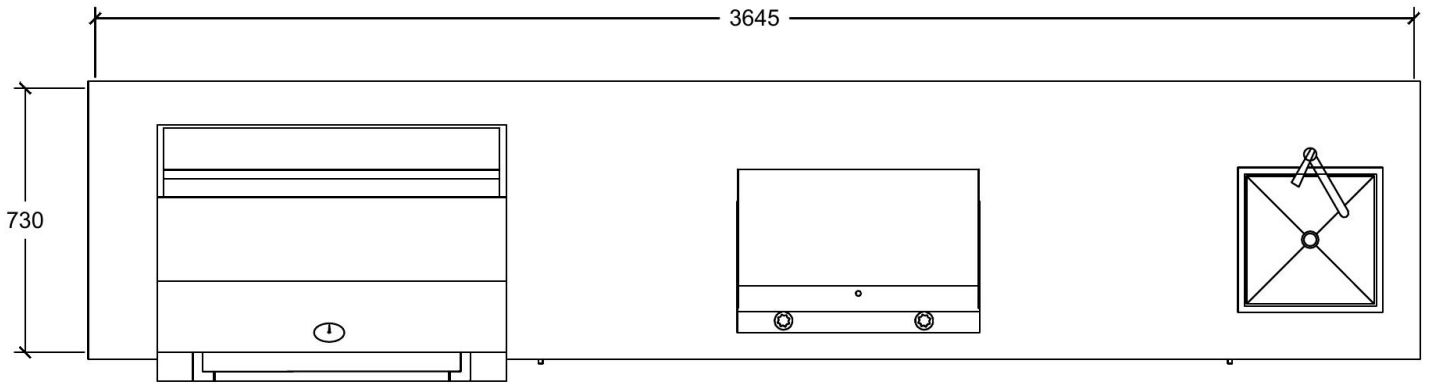

DESIGN SO1631
M. COLLE

OUTDOOR KITCHEN PLAN