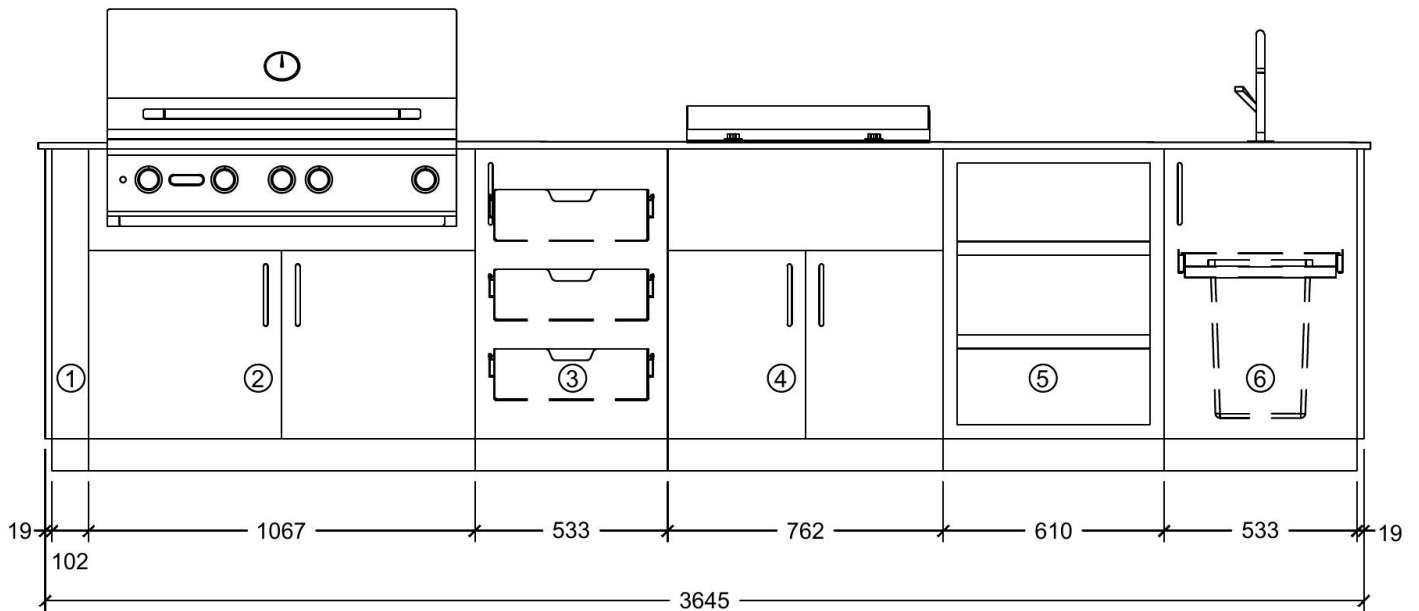

OUTDOOR KITCHEN ELEVATION

APPROUVÉ PAR:

DATE: